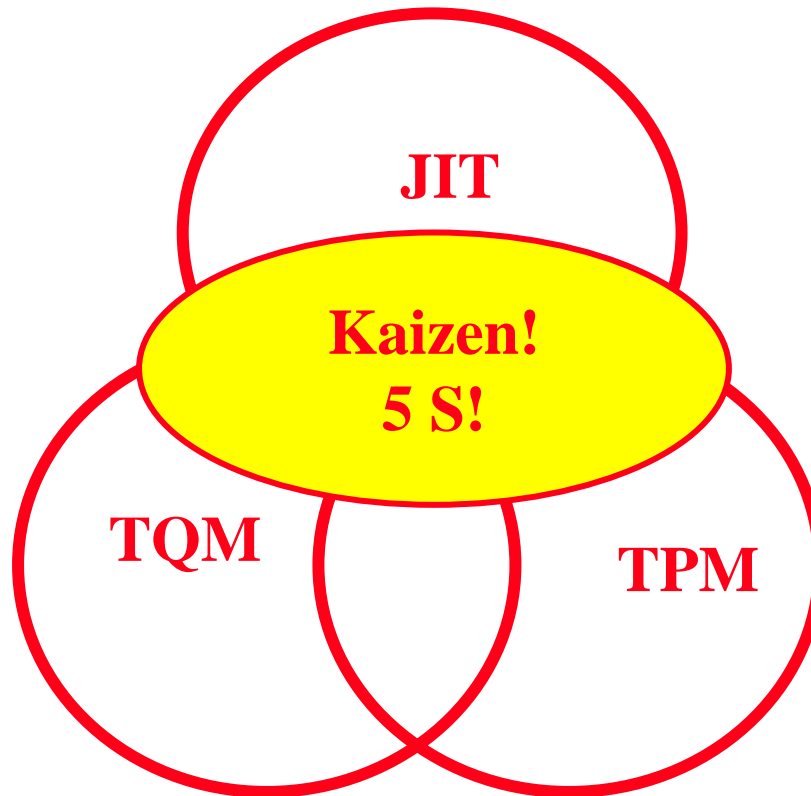

Nidar har lang tradisjon for merkevareutvikling

Merke	Lanseringsår	Merke	Lanseringsår
Gullbrød	1915	Nero	1950
Domen	1915	Krembanan	1957
Marsipan	1915	Crispo	1958
Mokkabønner	1917	Caramello	1958
Kremtopper	1920	Knott	1960
Tos	1928	Laban	1965
IFA	1930	Max	1970
Smørbukk	1935	Doc	1970
Stratos	1936	Hobby	1973
Mokkatrøffel	1936	Spesial	1973
Krokantrøffel	1937	Bamsemums	1975
Cuba	1938	Skipper	1983
Sfinx	1939	New Energy	1991
Troika	1939	Bocca	2002

Nidars første robot

eventyrlig godteri

Nidar

Muda

Just in time

Ledetid (minutter-timer)

Produkt endringer

eventyrlig godteri