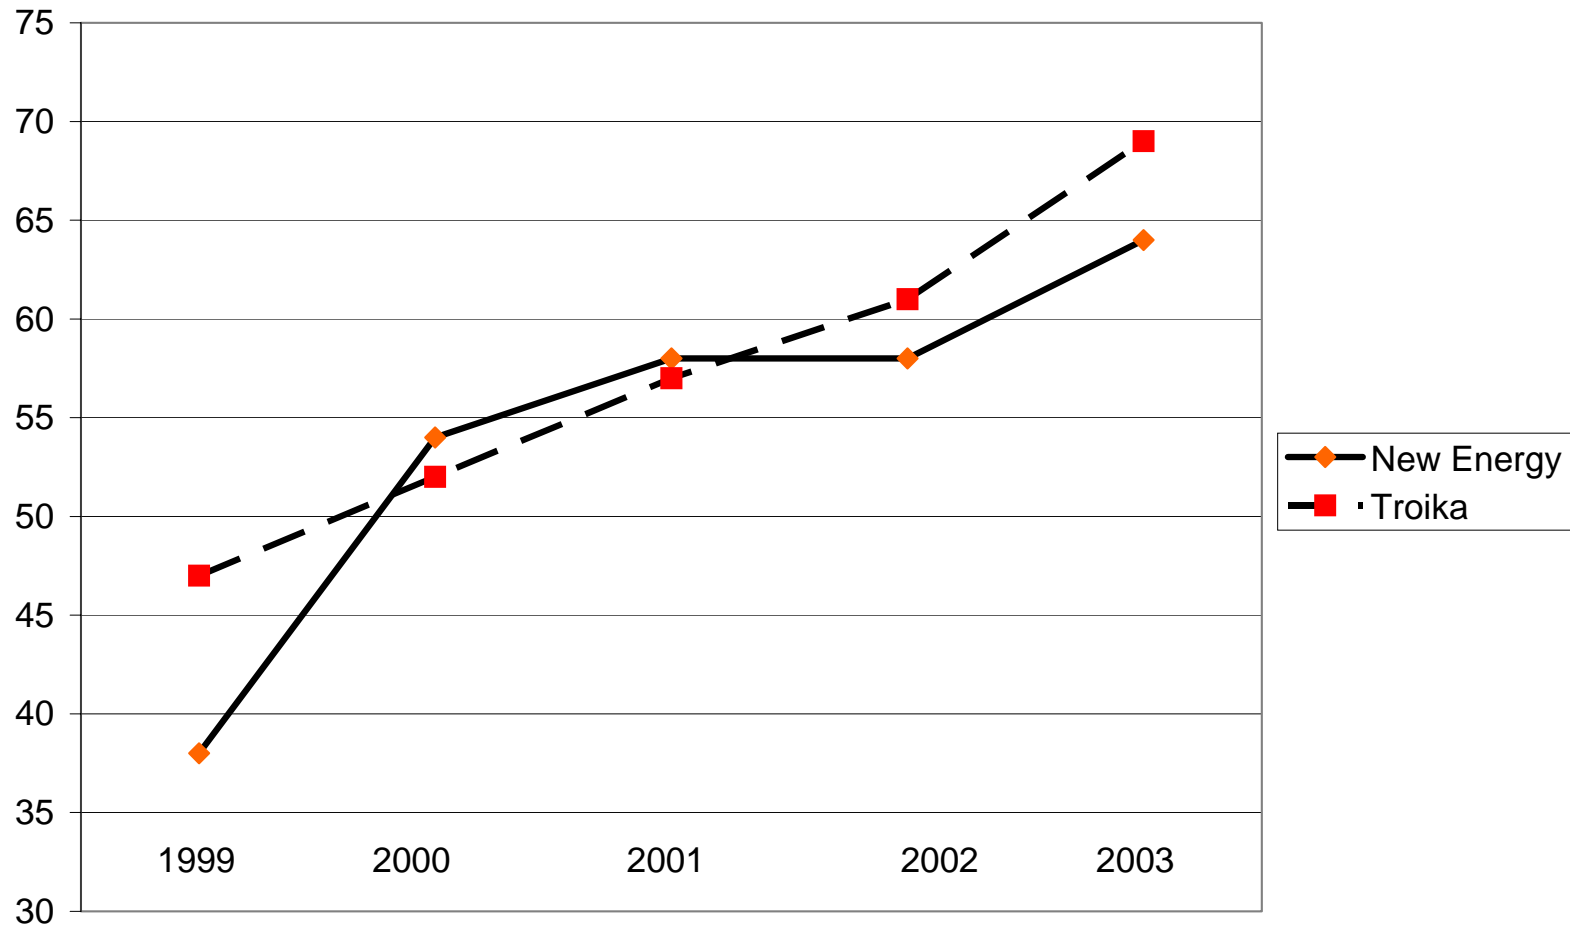

O E E

eventyrlig godteri

Nidar