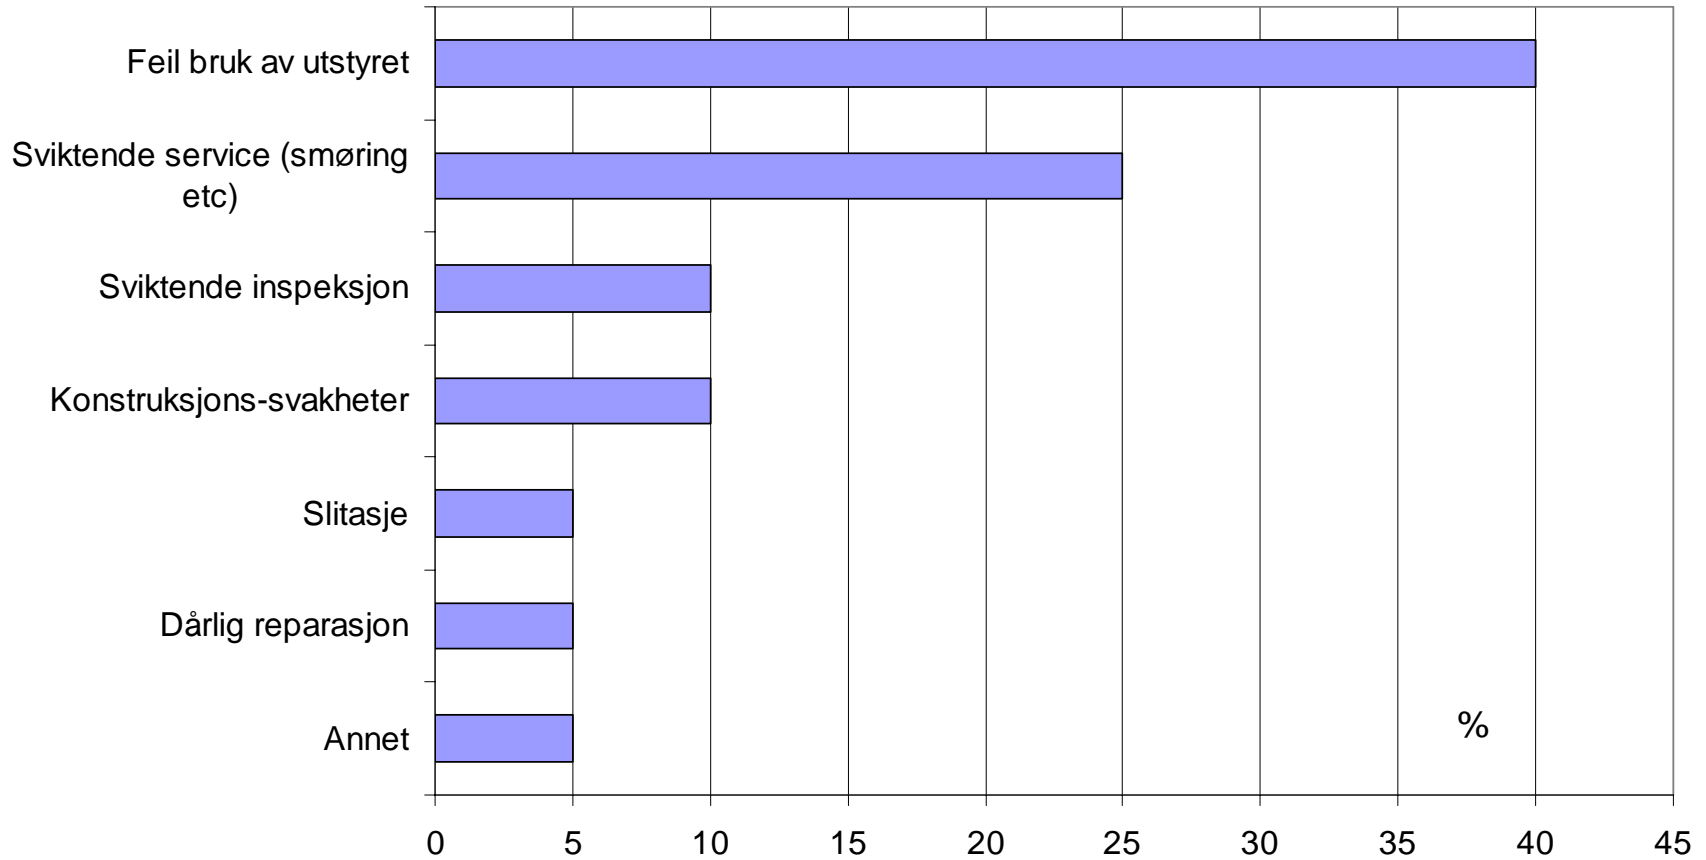

Prakk og trøbbel